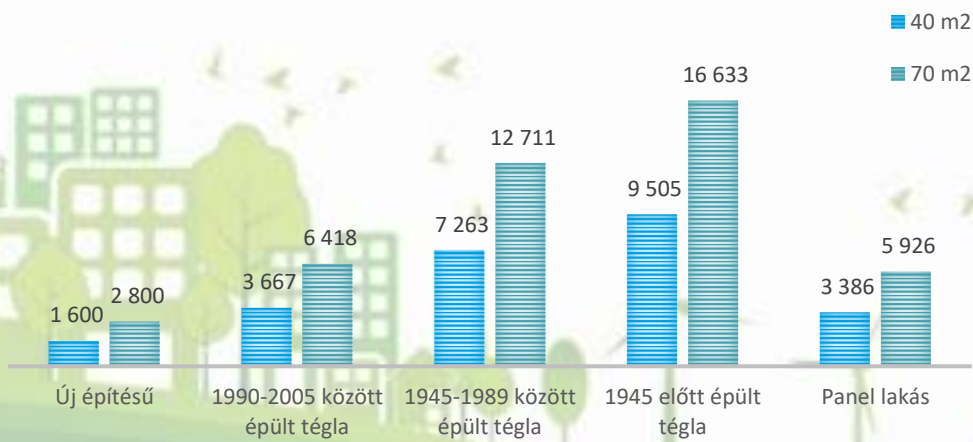

NHP ZÖLD OTTHON PROGRAMBAN MEGVALÓSÍTOTT TÁRSASHÁZI LAKÁSOK ELŐNYEI MÁS LAKÁSOKHOZ KÉPEST

ÉVES ENERGIAMEGTAKARÍTÁS (kWh)

ÉVES CO2 KIBOCSÁTÁS CSÖKKENÉS (kg CO₂e)

ÉVES REZSIKÖLTSÉG CSÖKKENÉS (Ft)

**NHP ZÖLD OTTHON PROGRAMBAN MEGVALÓSÍTOTT CSALÁDI HÁZAK ELŐNYEI
MÁS CSALÁDI HÁZAKHOZ KÉPEST**