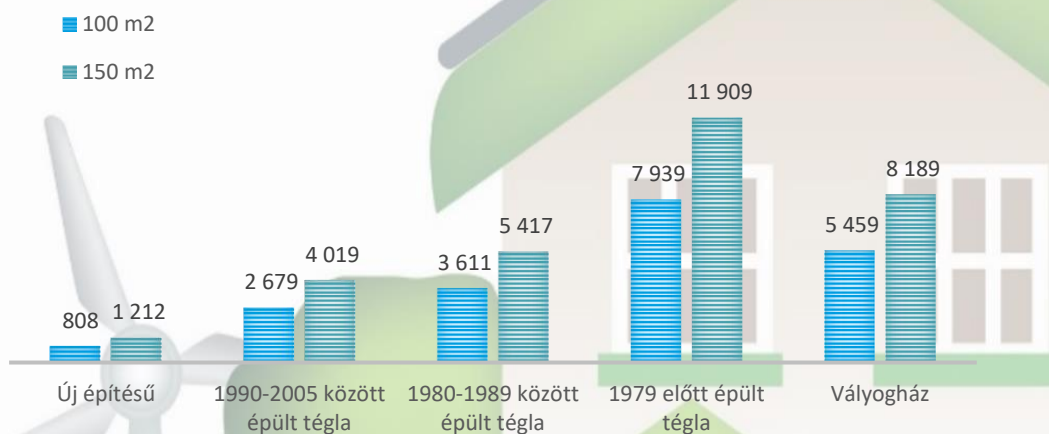

ÉVES CO2 KIBOCSÁTÁS CSÖKKENÉS (kg CO₂e)