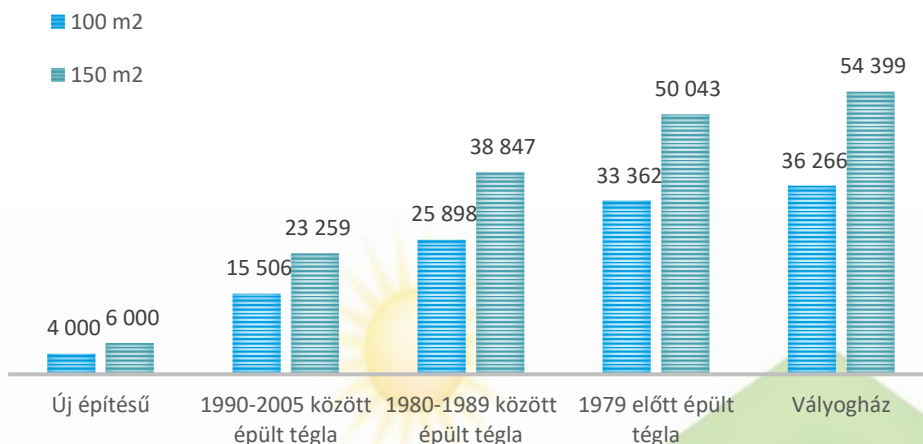

**NHP ZÖLD OTTHON PROGRAMBAN MEGVALÓSÍTOTT CSALÁDI HÁZAK ELŐNYEI
MÁS CSALÁDI HÁZAKHOZ KÉPEST**

ÉVES ENERGIAMEGTAKARÍTÁS (kWh)