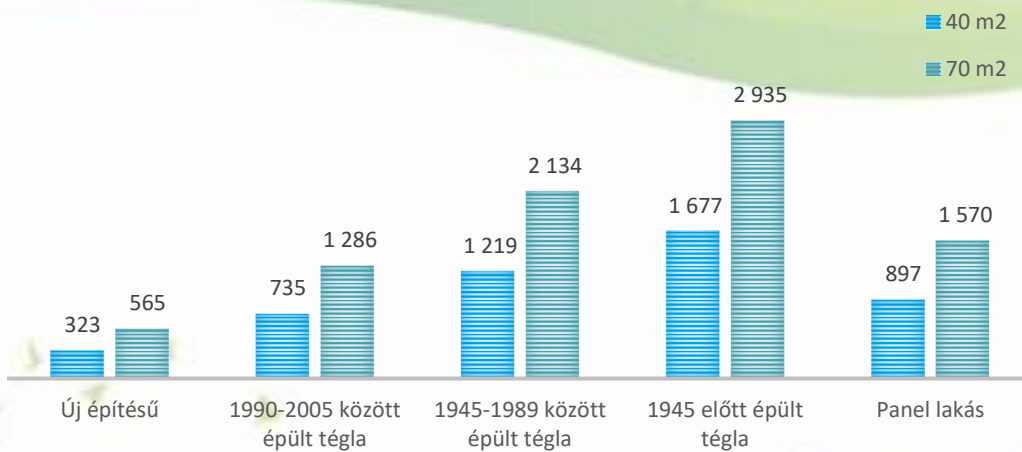

NHP ZÖLD OTTHON PROGRAMBAN MEGVALÓSÍTOTT TÁRSASHÁZI LAKÁSOK ELŐNYEI MÁS LAKÁSOKHOZ KÉPEST

ÉVES ENERGIAMEGTAKARÍTÁS (kWh)

ÉVES CO2 KIBOCSÁTÁS CSÖKKENÉS (kg CO₂e)

ÉVES REZSIKÖLTSÉG CSÖKKENÉS (Ft)

**NHP ZÖLD OTTHON PROGRAMBAN MEGVALÓSÍTOTT CSALÁDI HÁZAK ELŐNYEI
MÁS CSALÁDI HÁZAKHOZ KÉPEST**