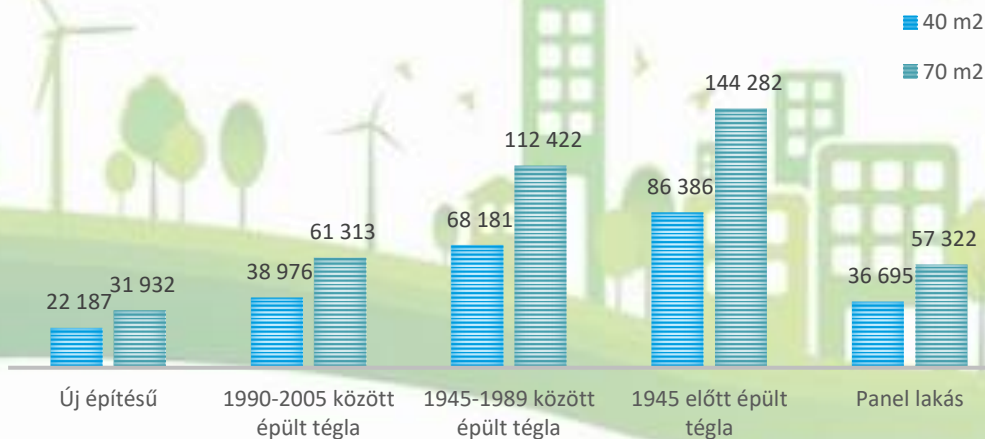

NHP ZÖLD OTTHON PROGRAMBAN MEGVALÓSÍTOTT TÁRSASHÁZI LAKÁSOK ELŐNYEI MÁS LAKÁSOKHOZ KÉPEST

ÉVES ENERGIAMEGTAKARÍTÁS (kWh)

ÉVES CO2 KIBOCSÁTÁS CSÖKKENÉS (kg CO₂e)

ÉVES REZSIKÖLTSÉG CSÖKKENÉS (Ft)

**NHP ZÖLD OTTHON PROGRAMBAN MEGVALÓSÍTOTT CSALÁDI HÁZAK ELŐNYEI
MÁS CSALÁDI HÁZAKHOZ KÉPEST**